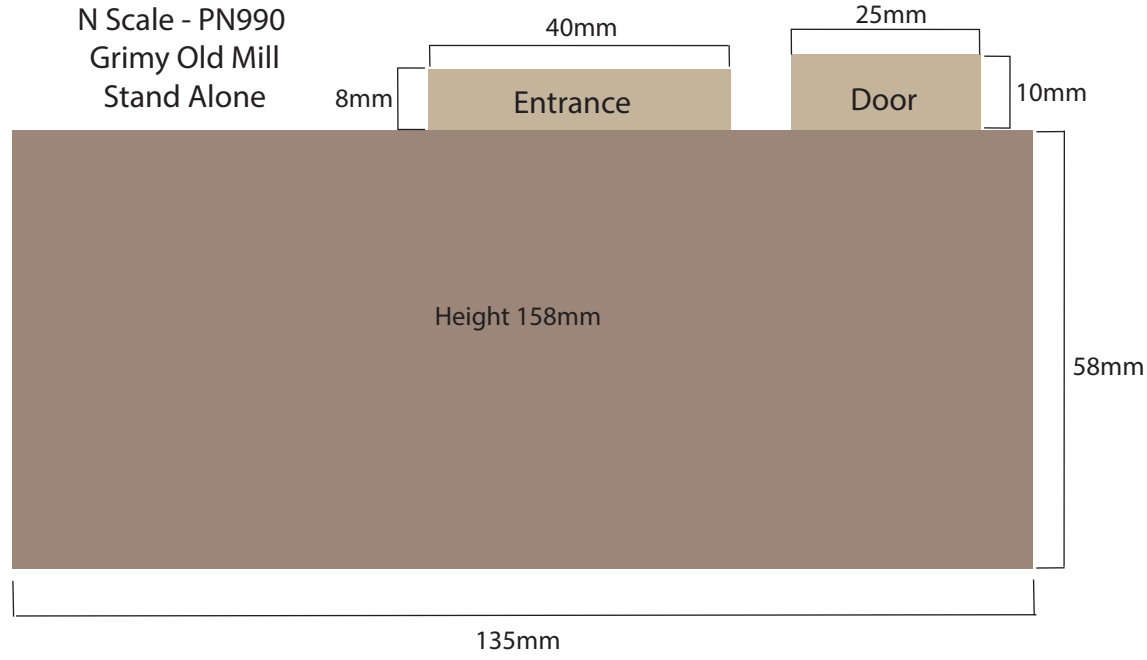

N Scale - PN990
Grimy Old Mill
Stand Alone

N Scale - PN990
Grimy Old Mill
Low Relief